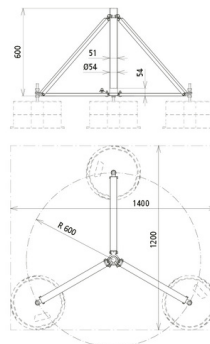

DBS KB D50 HS RA600 V2A (105 390)

Fotografía no vinculante

Tipo	DBS KB D50 HS RA600 V2A
Art. Nr.	105 390
Material	INOX
Soporte	50 mm
Longitud del tubo central	600 mm
Radio	600 mm
Espacio necesario para el trípode	1400 x 1200 mm
Peso	5,98 kg
Número aduanero (Nomenclatura Combinada EU)	85389099
GTIN	4013364156944
UPE	1 unidad(es)